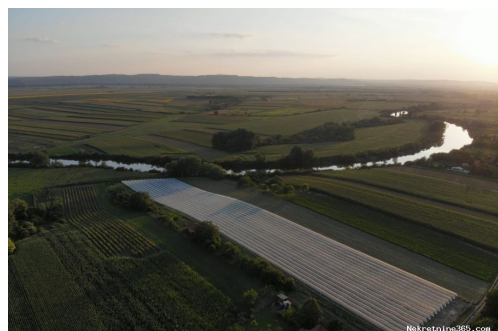

Plantaza Borovnica, Pančevo, Terrain

Info vendeur

Nom: Ticket Info
Prénom: Ticket
Nom: Info
Pays: Serbia
Region: Grad Beograd
City: Beograd
Adresse: Beograd
Politique de confidentialité:

Détails des annonces

Commun

Titre: Plantaza Borovnica
Property for: Vendita
Square feet: 35000 m²
Prix: 180,000.00 €
Publié: 30.08.2024

Localisation

Pays: Serbia
Etat / Région / Province: Vojvodina
Ville: Pančevo
City area: Banatski Brestovac
Adresa: Vikend naselje

Permis

Permis de construire: oui
Permis de location: oui
Certificat de propriété: oui