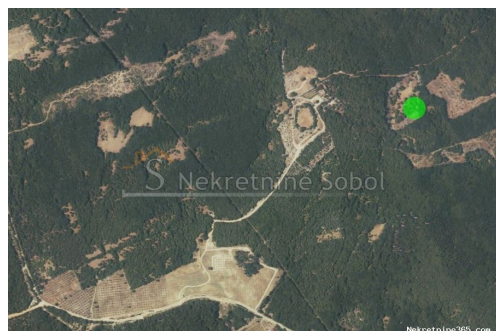

Punta Križa, Otok Cres - Zemljište, 10059 m2, Mali Lošinj, Terrain

Info vendeur

Nom: Kristian Sobol
Prénom: Kristian
Nom: Sobol
Nom de l'entreprise: T.O.P.A. SOBOL
Service Type: Selling and renting
Website: <http://www.sobol-nekretnine.hr/>
Pays: Croatia
Region: Primorsko-goranska županija
City: Rijeka
Code postal: 51000
Adresse: Zagrebačka 16/II
Mobile: +385 98 629 271
Phone: +385 98 629 271
À propos de nous: T.O.P.A. "SOBOL"
Zagrebačka 16/II,
51000 Rijeka
Croatia
Tel: +385 98 629 271
Reg No.: 434/2009

Détails des annonces

Commun

Titre: Punta Križa, Otok Cres - Zemljište, 10059 m2
Property for: Vendita
Type de terrain: Terre agricole
Square feet: 10059 m²
Prix: 75,000.00 €
Publié: 09.09.2024

Localisation

Pays: Croatia
Etat / Région / Province: Primorsko-goranska županija
Ville: Mali Lošinj
City area: Punta Križa
Poštanski broj: 51554

Permis

Certificat de propriété: oui

Description

Information

PET PARCELA, PRODAJU SE ZAJEDNO. Šifra objekta: 3779