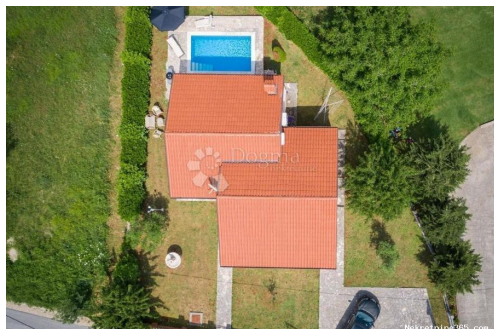

LABIN, prizemnica na mirnoj lokaciji, Labin, Maison

Info vendeur

Nom: Dogma Nekretnine
Prénom: Dogma
Nom: Nekretnine
Nom de l'entreprise: Dogma nekretnine d.o.o.
Service Type: Selling and renting
Website: <https://dogma-nekretnine.com>
Pays: Croatia
Region: Primorsko-goranska županija
City: Rijeka
Code postal: 51000
Adresse: F.LA GUARDIA 6
Phone: +385 51 341 080
Fax: +385 51 341 081
À propos de nous: DOGMA nekretnine d.o.o. iskusna je i licencirana agencija specijalizirana u prometu nekretnina. U ovome poslu prisutni smo više od 20 godina - od male agencije s tek dvoje zaposlenih dugogodišnjim radom i trudom izrasli smo u trgovačko društvo s preko 80 zaposlenika. U tom razdoblju, svojim radom i odnosom prema klijentima i poslu, postali smo vodeća agencija u Primorsko-goranskoj županiji te vodeća u Hrvatskoj. Agencija trenutno posluje na sljedećim lokacijama: sjedište u Rijeci, F. la Guardia.6, poslovnica u sklopu Tower centra Rijeka, J.P.Kamova 81a (4.kat), poslovnica u Opatiji, Maršala Tita 97, poslovnica u Labinu, Ulica Slobode 3; poslovnica u Umagu, Joakima Rakovca 4 , poslovnica u Puli, Anticova 5 te u Zagrebu, Ulica grada Vukovara 284 (Almeria zgrada D).