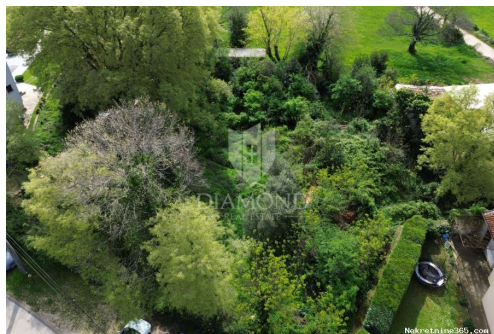

Labin, okolica, građevinsko zemljište, Labin, Terrain

Info vendeur

Nom: Agencija Diamond Realestate
Prénom: Agencija
Nom: Diamond Realestate
Nom de l'entreprise: Diamond Real Estate d.o.o.
Service Type: Selling and renting
Website: <https://diamond-realestate.hr/>
Pays: Croatia
Region: Istarska županija
City: Poreč
City area: Poreč
Code postal: 52440
Adresse: Partizanska 5a, Dom Obrtnika,
1.kat
Mobile: +385 52 210 824
Phone: +385 52 210 824
À propos de nous: Diamond Real Estate
Partizanska 5a, Dom Obrtnika,
1.kat,
52440 Poreč

Détails des annonces

Commun

Titre: Labin, okolica, građevinsko zemljište
Property for: Vendita
Type de terrain: Terrain à bâtir
Square feet: 1351 m²
Prix: 70,000.00 €
Publié: 25.09.2024

Localisation

Pays: Croatia
Etat / Région / Province: Istarska županija
Ville: Labin
City area: Labin
Poštanski broj: 52220