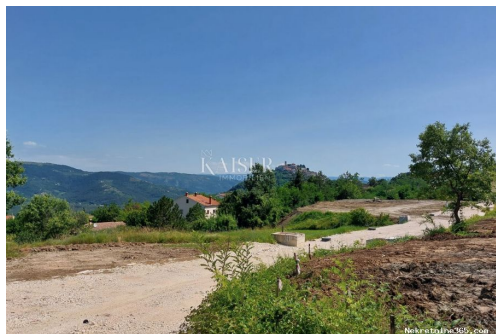

Istra, Motovun-zemljište s panoramskim pogledom, Motovun, Terrain

Info vendeur

Nom:	Kaiser Immobilien
Prénom:	Kaiser
Nom:	Immobilien
Nom de l'entreprise:	Kaiser Immobilien d.o.o.
Service Type:	Selling and renting
Website:	https://kaiser-immobilien.hr/
Pays:	Croatia
Région:	Primorsko-goranska županija
City:	Opatija
Code postal:	51410
Adresse:	Maršala Tita 97
Mobile:	00385992140008
Phone:	0038551823491
À propos de nous:	Profesionalni tim stručnjaka za ekskluzivne nekretnine agencije KAISER IMMOBILIEN klijentima postaje partner u ugodnoj, nesmetanoj, diskretnoj i intimnoj atmosferi. Nastojimo zadovoljiti najviše standarde i uz veliki angažman pronalazimo savršenu nekretninu za Vas. Uz našu stručnost, predanost, našem instinktu i poznavanju regionalnog tržišta možete graditi svoju nekretninu iz snova na lokacijama Kvarnera, Istre, Dalmacije i cijele Hrvatske. Savjetujemo vas od prvog termina do sklapanja ugovora, pa i dalje. Svakom klijentu pristupa se individualno uz maksimalno povjerenje. Osnivači agencije su Silvija Panuccio i Dean Luić. KAISER IMMOBILIEN je vrhunska agencija za posredovanje u prodaji probраних i ekskluzivnih nekretnina koja svojim