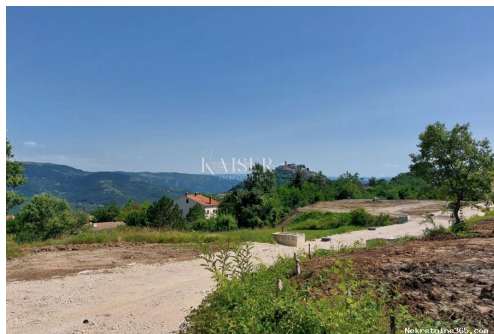

Istra ,Motovun - građevinsko zemljište u Motovunu, Motovun, Terrain

Info vendeur

Nom:	Kaiser Immobilien
Prénom:	Kaiser
Nom:	Immobilien
Nom de l'entreprise:	Kaiser Immobilien d.o.o.
Service Type:	Selling and renting
Website:	https://kaiser-immobilien.hr/
Pays:	Croatia
Region:	Primorsko-goranska županija
City:	Opatija
Code postal:	51410
Adresse:	Maršala Tita 97
Mobile:	00385992140008
Phone:	0038551823491
À propos de nous:	Profesionalni tim stručnjaka za ekskluzivne nekretnine agencije KAISER IMMOBILIEN klijentima postaje partner u ugodnoj, nesmetanoj, diskretnoj i intimnoj atmosferi. Nastojimo zadovoljiti najviše standarde i uz veliki angažman pronalazimo savršenu nekretninu za Vas. Uz našu stručnost, predanost, našem instinktu i poznavanju regionalnog tržišta možete graditi svoju nekretninu iz snova na lokacijama Kvarnera, Istre, Dalmacije i cijele Hrvatske. Savjetujemo vas od prvog termina do sklapanja ugovora, pa i dalje. Svakom klijentu pristupa se individualno uz maksimalno povjerenje. Osnivači agencije su Silvija Panuccio i Dean Luić. KAISER IMMOBILIEN je vrhunska agencija za posredovanje u prodaji probраних i ekskluzivnih nekretnina koja svojim