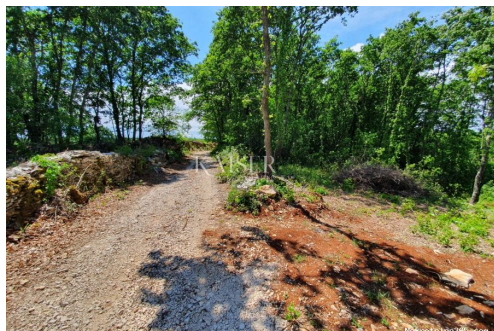

Istra - Lovreč, prekrasno građevinsko zemljište 1006m2, Sveti Lovreč, Terrain

Info vendeur

Nom:	Kaiser Immobilien
Prénom:	Kaiser
Nom:	Immobilien
Nom de l'entreprise:	Kaiser Immobilien d.o.o.
Service Type:	Selling and renting
Website:	https://kaiser-immobilien.hr/
Pays:	Croatia
Région:	Primorsko-goranska županija
City:	Opatija
Code postal:	51410
Adresse:	Maršala Tita 97
Mobile:	00385992140008
Phone:	0038551823491
À propos de nous:	Profesionalni tim stručnjaka za ekskluzivne nekretnine agencije KAISER IMMOBILIEN klijentima postaje partner u ugodnoj, nesmetanoj, diskretnoj i intimnoj atmosferi. Nastojimo zadovoljiti najviše standarde i uz veliki angažman pronalazimo savršenu nekretninu za Vas. Uz našu stručnost, predanost, našem instinktu i poznavanju regionalnog tržišta možete graditi svoju nekretninu iz snova na lokacijama Kvarnera, Istre, Dalmacije i cijele Hrvatske. Savjetujemo vas od prvog termina do sklapanja ugovora, pa i dalje. Svakom klijentu pristupa se individualno uz maksimalno povjerenje. Osnivači agencije su Silvija Panuccio i Dean Luić. KAISER IMMOBILIEN je vrhunska agencija za posredovanje u prodaji probranih i ekskluzivnih nekretnina koja svojim