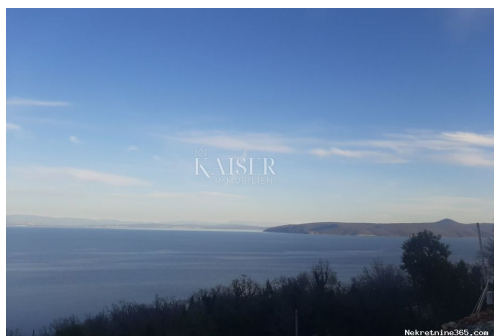

Mošćenička Draga, Mošćenice- Poljoprivredno zemljište, Mošćenička Draga, Terrain

Info vendeur

Nom:	Kaiser Immobilien
Prénom:	Kaiser
Nom:	Immobilien
Nom de l'entreprise:	Kaiser Immobilien d.o.o.
Service Type:	Selling and renting
Website:	https://kaiser-immobilien.hr/
Pays:	Croatia
Region:	Primorsko-goranska županija
City:	Opatija
Code postal:	51410
Adresse:	Maršala Tita 97
Mobile:	00385992140008
Phone:	0038551823491
À propos de nous:	Profesionalni tim stručnjaka za ekskluzivne nekretnine agencije KAISER IMMOBILIEN klijentima postaje partner u ugodnoj, nesmetanoj, diskretnoj i intimnoj atmosferi. Nastojimo zadovoljiti najviše standarde i uz veliki angažman pronalazimo savršenu nekretninu za Vas. Uz našu stručnost, predanost, našem instinktu i poznavanju regionalnog tržišta možete graditi svoju nekretninu iz snova na lokacijama Kvarnera, Istre, Dalmacije i cijele Hrvatske. Savjetujemo vas od prvog termina do sklapanja ugovora, pa i dalje. Svakom klijentu pristupa se individualno uz maksimalno povjerenje. Osnivači agencije su Silvija Panuccio i Dean Luić. KAISER IMMOBILIEN je vrhunska agencija za posredovanje u prodaji probranih i ekskluzivnih