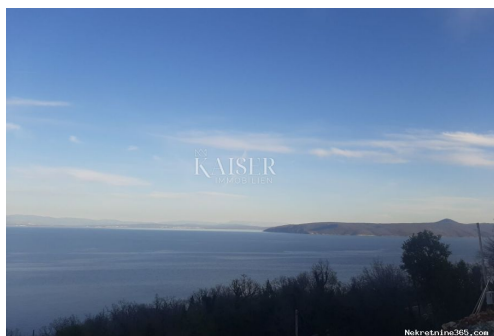

Mošćenička Draga, Mošćenice- Poljoprivredno zemljište, Mošćenička Draga, Terrain

Info vendeur

Nom:	Kaiser Immobilien
Prénom:	Kaiser
Nom:	Immobilien
Nom de l'entreprise:	Kaiser Immobilien d.o.o.
Service Type:	Selling and renting
Website:	https://kaiser-immobilien.hr/
Pays:	Croatia
Region:	Primorsko-goranska županija
City:	Opatija
Code postal:	51410
Adresse:	Maršala Tita 97
Mobile:	00385992140008
Phone:	0038551823491
À propos de nous:	<p>Profesionalni tim stručnjaka za ekskluzivne nekretnine agencije KAISER IMMOBILIEN klijentima postaje partner u ugodnoj, nesmetanoj, diskretnoj i intimnoj atmosferi. Nastojimo zadovoljiti najviše standarde i uz veliki angažman pronalazimo savršenu nekretninu za Vas. Uz našu stručnost, predanost, našem instinktu i poznavanju regionalnog tržišta možete graditi svoju nekretninu iz snova na lokacijama Kvarnera, Istre, Dalmacije i cijele Hrvatske. Savjetujemo vas od prvog termina do sklapanja ugovora, pa i dalje. Svakom klijentu pristupa se individualno uz maksimalno povjerenje.</p> <p>Osnivači agencije su Silvija Panuccio i Dean Luić. KAISER IMMOBILIEN je vrhunska agencija za posredovanje u prodaji probranih i ekskluzivnih</p>