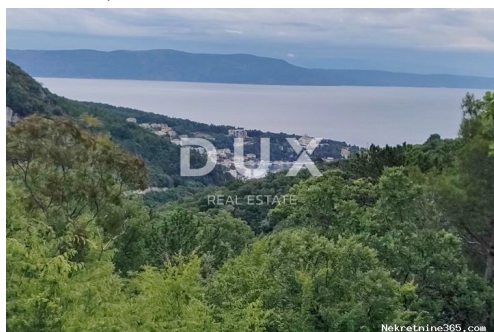

ISTRA, LABIN - Poljoprivredno zemljište s predivnim pogledom na more, Labin, Terrain

Info vendeur

Nom:	Agencija Dux nekretnine
Email:	info@dux-nekretnine.hr
Prénom:	Agencija
Nom:	Dux nekretnine
Nom de l'entreprise:	DUX NEKRETNINE d.o.o.
Service Type:	Selling and renting
Pays:	Croatia
Region:	Primorsko-goranska županija
City:	Rijeka
Code postal:	51000
Adresse:	Tizianova 8
Mobile:	385 91 480 8808
Phone:	385 51 518 174
À propos de nous:	Dux nekretnine agency operates with the aim of raising the quality of real estate brokerage to a higher level of professionalism and mutual satisfaction of the parties with which it cooperates. How do we do that? We approach each client humanely and professionally in order to facilitate one of the biggest and most important decisions in life - buying real estate. Our offer includes a wide range of high quality and very attractive properties in the Kvarner, Istria, islands and wider surroundings in order to satisfy the refined tastes of our longtime customers. The buying and selling process takes place at the highest level of quality with our reliability and commitment to each individual client. Our job is not done until we see a smile on the faces of clients. And even then