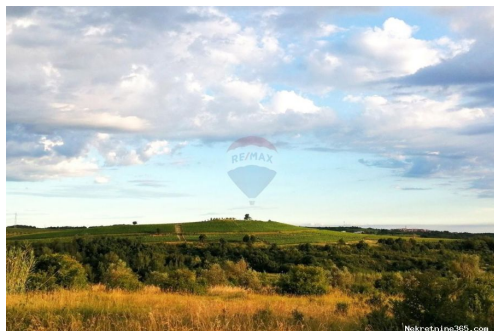

Istra, Buje - top lokacija, panoramski pogled na more, Buje, Terrain

Info vendeur

Nom: ReMax Centar nekretnina
Prénom: ReMax
Nom: Centar nekretnina
Nom de l'entreprise: ReMax Centar Nekretnina
Service Type: Selling and renting
Website: <https://www.remax-centarnekretnina.com>
Pays: Croatia
Region: Primorsko-goranska županija
City: Rijeka
Code postal: 51000
Adresse: Krešimirova 12a
Phone: 0038551635350
À propos de nous: Još od 2008. godine Remax Centar nekretnina dom je ponajboljih lokalnih stručnjaka za posredovanje u prometu nekretnina na području Istre, Rijeke i Kvarnera, Gorskog kotara te Zagreba i okolice. Naša tvrtka stvorena je s vizijom da bude partner prepoznat po povjerenju, kako svojim klijentima, tako i svojim zaposlenicima, poslovnim suradnicima i široj zajednici u kojoj djeluje. Naš sustav poslovanja te široka baza kupaca i prodavatelja osiguravaju kratke rokove realizacije, a pažljiv izbor i provjera svih nekretnina unutar našeg sustava garantira sigurnost i zadovoljstvo naših klijenata. Njihovim potrebama uvijek dajemo prioritet, s ciljem da riješimo izazove s kojima se susreću i nadmašimo njihova očekivanja, bilo to kod pružanja savjetovanja za najbolji oblik financiranja, rješavanje