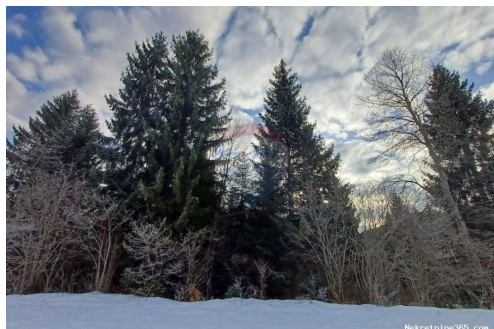

## Leskova Draga - Šuma uz potocić površine 32524 m2, Ravna Gora, Terrain

### Description

Information suppléméntaire: Teren, u naravi šuma ukupne površine 32524 m2 , u osami i netaknutoj prirodi, sa prilaznim putem i potočićem koji teče duž cijelog terena. Na terenu je kombinacija drva topole, smreke i jela. Idealno mjesto za robinzonski turizam jer nudi oazu mira i pregršt svježeg zraka, a sve nedaleko glavne ceste i ulaza/izlaza na auto cestu. Potok koji teče daje poseban šarm i mir svojim žuborom. Na terenu se osim šume nalazi i velika, prostrana čistina tj. livada za razne aktivnosti. Za nekoga sa idejom, teren koji stvarno vrijedi pogledati! ID KOD AGENCIJE: 300431067-32