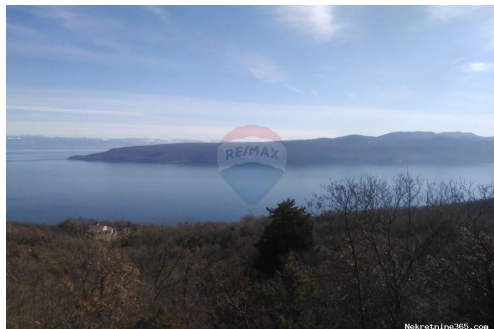

## BRSEČ - ZAGORE - GRADJEVINSKI TEREN 525 m2, Mošćenička Draga, Terrain

### Description

Information  
supplémentaire: BRSEČ - ZAGORE - Prodaje se građevinski teren od 525 m2 na mirnom mjestu.  
Sva infrastruktura u blizini terena. Sa terena se pruža lijepi pogled na more i otoke  
Cres i Lošinj. ID KOD AGENCIJE: 300421002-1213