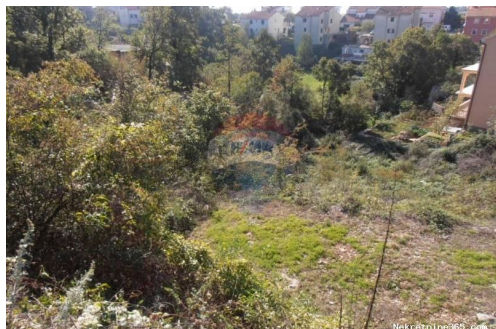

SRDOČI - GRAĐEVINSKI TEREN - 646 m2, Rijeka, Terrain

Info vendeur

Nom: ReMax Centar nekretnina
Prénom: ReMax
Nom: Centar nekretnina
Nom de l'entreprise: ReMax Centar Nekretnina
Service Type: Selling and renting
Website: <https://www.remax-centarnekrtnina.com>
Pays: Croatia
Region: Primorsko-goranska županija
City: Rijeka
Code postal: 51000
Adresse: Krešimirova 12a
Phone: 0038551635350
À propos de nous: Još od 2008. godine Remax Centar nekretnina dom je ponajboljih lokalnih stručnjaka za posredovanje u prometu nekretnina na području Istre, Rijeke i Kvarnera, Gorskog kotara te Zagreba i okolice. Naša tvrtka stvorena je s vizijom da bude partner prepoznat po povjerenju, kako svojim klijentima, tako i svojim zaposlenicima, poslovnim suradnicima i široj zajednici u kojoj djeluje. Naš sustav poslovanja te široka baza kupaca i prodavatelja osiguravaju kratke rokove realizacije, a pažljiv izbor i provjera svih nekretnina unutar našeg sustava garantira sigurnost i zadovoljstvo naših klijenata. Njihovim potrebama uvijek dajemo prioritet, s ciljem da riješimo izazove s kojima se susreću i nadmašimo njihova očekivanja, bilo to kod pružanja savjetovanja za najbolji oblik financiranja, rješavanje