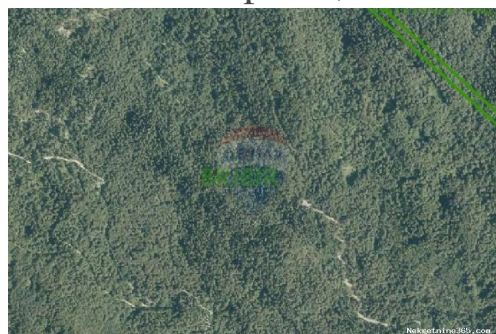

Bribir-Mrkopalj-HRASTOVA ŠUMA GOSPODARSKE NAMJENE, Vinodolska Općina, Terrain

Info vendeur

Nom: ReMax Centar nekretnina
Prénom: ReMax
Nom: Centar nekretnina
Nom de l'entreprise: ReMax Centar Nekretnina
Service Type: Selling and renting
Website: <https://www.remax-centarnekretnina.com>
Pays: Croatia
Region: Primorsko-goranska županija
City: Rijeka
Code postal: 51000
Adresse: Krešimirova 12a
Phone: 0038551635350
À propos de nous: Još od 2008. godine Remax Centar nekretnina dom je ponajboljih lokalnih stručnjaka za posredovanje u prometu nekretnina na području Istre, Rijeke i Kvarnera, Gorskog kotara te Zagreba i okolice. Naša tvrtka stvorena je s vizijom da bude partner prepoznat po povjerenju, kako svojim klijentima, tako i svojim zaposlenicima, poslovnim suradnicima i široj zajednici u kojoj djeluje. Naš sustav poslovanja te široka baza kupaca i prodavatelja osiguravaju kratke rokove realizacije, a pažljiv izbor i provjera svih nekretnina unutar našeg sustava garantira sigurnost i zadovoljstvo naših klijenata. Njihovim potrebama uvijek dajemo prioritet, s ciljem da riješimo izazove s kojima se susreću i nadmašimo njihova očekivanja, bilo to kod pružanja savjetovanja za najbolji oblik