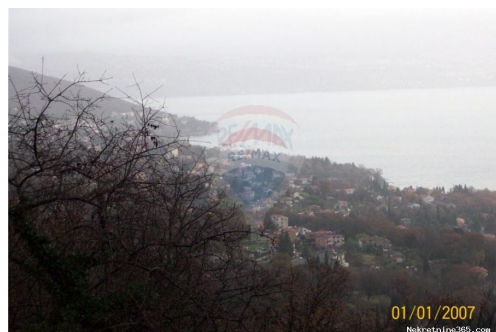

LOVRAN - LIGANJ - GRAĐEVINSKI TEREN 829 m2 - POGLED, Lovran.

Terrain

Info vendeur

Nom: ReMax Centar nekretnina
Prénom: ReMax
Nom: Centar nekretnina
Nom de l'entreprise: ReMax Centar Nekretnina
Service Type: Selling and renting
Website: <https://www.remax-centarnekretnina.com>
Pays: Croatia
Region: Primorsko-goranska županija
City: Rijeka
Code postal: 51000
Adresse: Krešimirova 12a
Phone: 0038551635350
À propos de nous: Još od 2008. godine Remax Centar nekretnina dom je ponajboljih lokalnih stručnjaka za posredovanje u prometu nekretnina na području Istre, Rijeke i Kvarnera, Gorskog kotara te Zagreba i okolice. Naša tvrtka stvorena je s vizijom da bude partner prepoznat po povjerenju, kako svojim klijentima, tako i svojim zaposlenicima, poslovnim suradnicima i široj zajednici u kojoj djeluje. Naš sustav poslovanja te široka baza kupaca i prodavatelja osiguravaju kratke rokove realizacije, a pažljiv izbor i provjera svih nekretnina unutar našeg sustava garantira sigurnost i zadovoljstvo naših klijenata. Njihovim potrebama uvijek dajemo prioritet, s ciljem da riješimo izazove s kojima se susreću i nadmašimo njihova očekivanja, bilo to kod pružanja savjetovanja za najbolji oblik