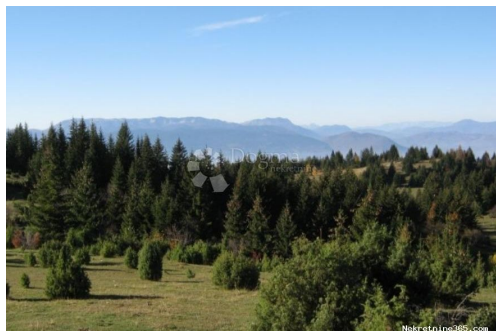

Poljoprivredno zemljište Trojvrh, Ogulin, Josipdol, Terrain

Info vendeur

Nom: Dogma Nekretnine
Prénom: Dogma
Nom: Nekretnine
Nom de l'entreprise: Dogma nekretnine d.o.o.
Service Type: Selling and renting
Website: <https://dogma-nekretnine.com>
Pays: Croatia
Region: Primorsko-goranska županija
City: Rijeka
Code postal: 51000
Adresse: F.LA GUARDIA 6
Phone: +385 51 341 080
Fax: +385 51 341 081
À propos de nous: DOGMA nekretnine d.o.o. iskusna je i licencirana agencija specijalizirana u prometu nekretnina. U ovome poslu prisutni smo više od 20 godina - od male agencije s tek dvoje zaposlenih dugogodišnjim radom i trudom izrasli smo u trgovačko društvo s preko 80 zaposlenika. U tom razdoblju, svojim radom i odnosom prema klijentima i poslu, postali smo vodeća agencija u Primorsko-goranskoj županiji te vodeća u Hrvatskoj. Agencija trenutno posluje na sljedećim lokacijama: sjedište u Rijeci, F. la Guardia.6, poslovnica u sklopu Tower centra Rijeka, J.P.Kamova 81a (4.kat), poslovnica u Opatiji, Maršala Tita 97, poslovnica u Labinu, Ulica Slobode 3; poslovnica u Umagu, Joakima Rakovca 4 , poslovnica u Puli, Anticova 5 te u Zagrebu, Ulica grada Vukovara 284 (Almeria zgrada D).