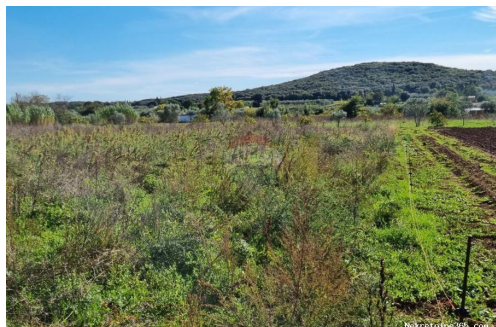

Istra, Rovinj poljoprivredno 5000m2, Rovinj, Terrain

Info vendeur

Nom: ReMax Centar nekretnina
Prénom: ReMax
Nom: Centar nekretnina
Nom de l'entreprise: ReMax Centar Nekretnina
Service Type: Selling and renting
Website: <https://www.remax-centarnekrtnina.com>
Pays: Croatia
Region: Primorsko-goranska županija
City: Rijeka
Code postal: 51000
Adresse: Krešimirova 12a
Phone: 0038551635350
À propos de nous: Još od 2008. godine Remax Centar nekretnina dom je ponajboljih lokalnih stručnjaka za posredovanje u prometu nekretnina na području Istre, Rijeke i Kvarnera, Gorskog kotara te Zagreba i okolice. Naša tvrtka stvorena je s vizijom da bude partner prepoznat po povjerenju, kako svojim klijentima, tako i svojim zaposlenicima, poslovnim suradnicima i široj zajednici u kojoj djeluje. Naš sustav poslovanja te široka baza kupaca i prodavatelja osiguravaju kratke rokove realizacije, a pažljiv izbor i provjera svih nekretnina unutar našeg sustava garantira sigurnost i zadovoljstvo naših klijenata. Njihovim potrebama uvijek dajemo prioritet, s ciljem da riješimo izazove s kojima se susreću i nadmašimo njihova očekivanja, bilo to kod pružanja savjetovanja za najbolji oblik financiranja, rješavanje