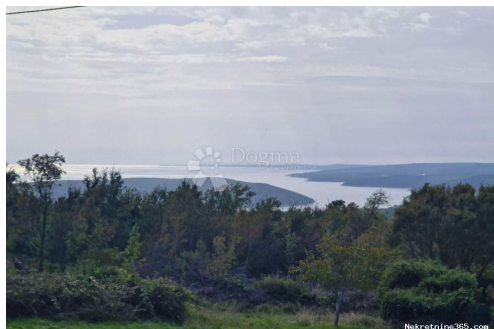

LABIN,veliko građevinsko zemljište sa pogledom na more, Labin, Terrain

Info vendeur

Nom: Dogma Nekretnine
Prénom: Dogma
Nom: Nekretnine
Nom de l'entreprise: Dogma nekretnine d.o.o.
Service Type: Selling and renting
Website: <https://dogma-nekretnine.com>
Pays: Croatia
Region: Primorsko-goranska županija
City: Rijeka
Code postal: 51000
Adresse: F.LA GUARDIA 6
Phone: +385 51 341 080
Fax: +385 51 341 081
À propos de nous: DOGMA nekretnine d.o.o. iskusna je i licencirana agencija specijalizirana u prometu nekretnina. U ovome poslu prisutni smo više od 20 godina - od male agencije s tek dvoje zaposlenih dugogodišnjim radom i trudom izrasli smo u trgovačko društvo s preko 80 zaposlenika. U tom razdoblju, svojim radom i odnosom prema klijentima i poslu, postali smo vodeća agencija u Primorsko-goranskoj županiji te vodeća u Hrvatskoj. Agencija trenutno posluje na sljedećim lokacijama: sjedište u Rijeci, F. la Guardia.6, poslovnica u sklopu Tower centra Rijeka, J.P.Kamova 81a (4.kat), poslovnica u Opatiji, Maršala Tita 97, poslovnica u Labinu, Ulica Slobode 3; poslovnica u Umagu, Joakima Rakovca 4 , poslovnica u Puli, Anticova 5 te u Zagrebu, Ulica grada Vukovara 284 (Almeria zgrada D).