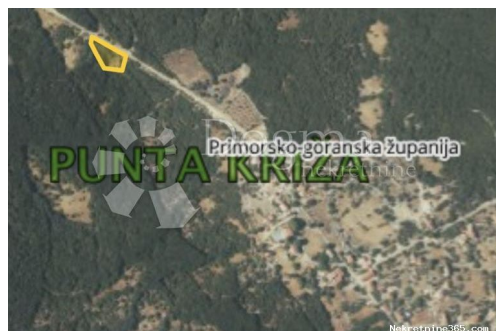

## Poljoprivredni zemljište, Punta Križa, Mali Lošinj, Terrain

### Localisation

Pays: Croatia  
Etat / Région / Province: Primorsko-goranska županija  
Ville: Mali Lošinj  
City area: Punta Križa  
Poštanski broj: 51550

### Description

Information supplémentaire: Poljoprivredno zemljište Posredujemo u prodaji poljoprivrednog zemljišta u Punta Križu na Cresu. Teren se nalazi uz samu prometnicu. Pored toga terena prodaju se još dvije čestice koje nemaju pristup cestom. Jedna ima 8837 m<sup>2</sup> i prodaje se po cijeni od 5 € po m<sup>2</sup> te čestica od 2380m<sup>2</sup> koja se prodaje po 10€ m<sup>2</sup>. Za sve informacije stojim na raspolaganju. Robert Jelić 091 2045369 ID KOD AGENCIJE: MLS1351