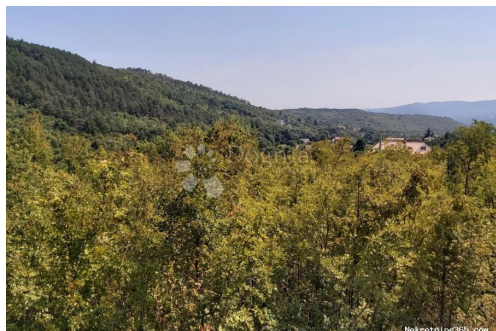

Građevinsko zemljište s otvorenim pogledom, Labin, Terrain

Info vendeur

Nom: Dogma Nekretnine
Prénom: Dogma
Nom: Nekretnine
Nom de l'entreprise: Dogma nekretnine d.o.o.
Service Type: Selling and renting
Website: <https://dogma-nekretnine.com>
Pays: Croatia
Region: Primorsko-goranska županija
City: Rijeka
Code postal: 51000
Adresse: F.LA GUARDIA 6
Phone: +385 51 341 080
Fax: +385 51 341 081
À propos de nous: DOGMA nekretnine d.o.o. iskusna je i licencirana agencija specijalizirana u prometu nekretnina. U ovome poslu prisutni smo više od 20 godina - od male agencije s tek dvoje zaposlenih dugogodišnjim radom i trudom izrasli smo u trgovačko društvo s preko 80 zaposlenika. U tom razdoblju, svojim radom i odnosom prema klijentima i poslu, postali smo vodeća agencija u Primorsko-goranskoj županiji te vodeća u Hrvatskoj. Agencija trenutno posluje na sljedećim lokacijama: sjedište u Rijeci, F. la Guardia.6, poslovnica u sklopu Tower centra Rijeka, J.P.Kamova 81a (4.kat), poslovnica u Opatiji, Maršala Tita 97, poslovnica u Labinu, Ulica Slobode 3; poslovnica u Umagu, Joakima Rakovca 4 , poslovnica u Puli, Anticova 5 te u Zagrebu, Ulica grada Vukovara 284 (Almeria zgrada D).