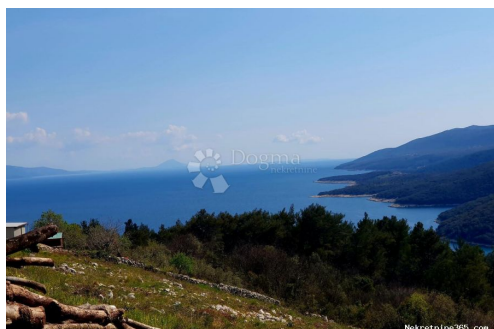

Jedinstveno građevinsko zemljište s panoramskim pogledom na more!, Labin, Terrain

Info vendeur

Nom: Dogma Nekretnine
Prénom: Dogma
Nom: Nekretnine
Nom de l'entreprise: Dogma nekretnine d.o.o.
Service Type: Selling and renting
Website: <https://dogma-nekretnine.com>
Pays: Croatia
Region: Primorsko-goranska županija
City: Rijeka
Code postal: 51000
Adresse: F.LA GUARDIA 6
Phone: +385 51 341 080
Fax: +385 51 341 081
À propos de nous: DOGMA nekretnine d.o.o. iskusna je i licencirana agencija specijalizirana u prometu nekretnina. U ovome poslu prisutni smo više od 20 godina - od male agencije s tek dvoje zaposlenih dugogodišnjim radom i trudom izrasli smo u trgovačko društvo s preko 80 zaposlenika. U tom razdoblju, svojim radom i odnosom prema klijentima i poslu, postali smo vodeća agencija u Primorsko-goranskoj županiji te vodeća u Hrvatskoj. Agencija trenutno posluje na sljedećim lokacijama: sjedište u Rijeci, F. la Guardia.6, poslovnica u sklopu Tower centra Rijeka, J.P.Kamova 81a (4.kat), poslovnica u Opatiji, Maršala Tita 97, poslovnica u Labinu, Ulica Slobode 3; poslovnica u Umagu, Joakima Rakovca 4 , poslovnica u Puli, Anticova 5 te u Zagrebu, Ulica grada Vukovara 284 (Almeria zgrada