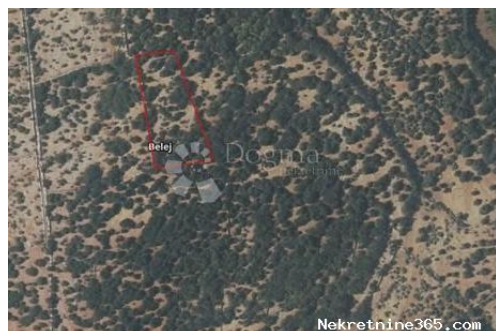

## Malo Poljoprivredno zemljište Belej - CRES, Mali Lošinj, Terrain

### Commun

Titre:	Malo Poljoprivredno zemljište Belej - CRES
Property for:	Vendita
Type de terrain:	Terre agricole
Square feet:	3805 m <sup>2</sup>
Prix:	11,415.00 €
Publié:	28.10.2024

### Localisation

Pays:	Croatia
Etat / Région / Province:	Primorsko-goranska županija
Ville:	Mali Lošinj
City area:	Belej
Poštanski broj:	51550

### Description

Information supplémentaire:	<p>Prodaje se prekrasno poljoprivredno zemljište na jedinstvenoj lokaciji na otoku Cresu, u blizini malog i mirnog mjesta Belej, gdje se susreću općine Mali Lošinj i Cres. Karakteristike zemljišta: Površina: 3805 m<sup>2</sup> Prilika za sadnju maslina, vinove loze ili drugih mediteranskih kultura Blizina ceste, lako dostupno Prekrasan pogled na prirodu i more Mirna i očaravajuća okolina, idealna za poljoprivredne projekte ili ulaganje Ovo zemljište pruža savršene uvjete za sve koji žele uživati u ljepoti i miru otoka, dok ujedno nude mogućnost poljoprivrednog razvoja i investicije. Ne propustite priliku za stvaranje vlastitog maslinika ili vinograda na jednom od najljepših dijelova Jadrana! Filip Adžić Asistent u posredovanju Mobitel 099/838-3110 <a href="mailto:filip.adzic@dogma-nekretnine.com">filip.adzic@dogma-nekretnine.com</a> ID KOD AGENCIJE: MLS1343</p>
--------------------------------	---