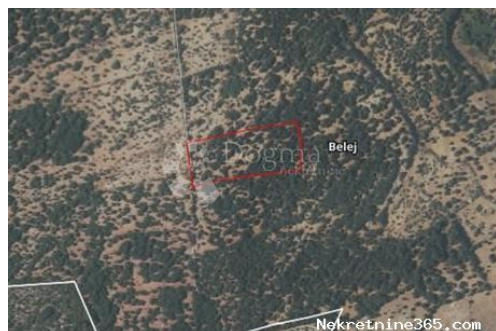

Poljoprivredno zemljište Belej - CRES, Mali Lošinj, Terrain

Info vendeur

Nom: Dogma Nekretnine
Prénom: Dogma
Nom: Nekretnine
Nom de l'entreprise: Dogma nekretnine d.o.o.
Service Type: Selling and renting
Website: <https://dogma-nekretnine.com>
Pays: Croatia
Region: Primorsko-goranska županija
City: Rijeka
Code postal: 51000
Adresse: F.LA GUARDIA 6
Phone: +385 51 341 080
Fax: +385 51 341 081
À propos de nous: DOGMA nekretnine d.o.o. iskusna je i licencirana agencija specijalizirana u prometu nekretnina. U ovome poslu prisutni smo više od 20 godina - od male agencije s tek dvoje zaposlenih dugogodišnjim radom i trudom izrasli smo u trgovačko društvo s preko 80 zaposlenika. U tom razdoblju, svojim radom i odnosom prema klijentima i poslu, postali smo vodeća agencija u Primorsko-goranskoj županiji te vodeća u Hrvatskoj. Agencija trenutno posluje na sljedećim lokacijama: sjedište u Rijeci, F. la Guardia.6, poslovnica u sklopu Tower centra Rijeka, J.P.Kamova 81a (4.kat), poslovnica u Opatiji, Maršala Tita 97, poslovnica u Labinu, Ulica Slobode 3; poslovnica u Umagu, Joakima Rakovca 4 , poslovnica u Puli, Anticova 5 te u Zagrebu, Ulica grada Vukovara 284 (Almeria zgrada D).