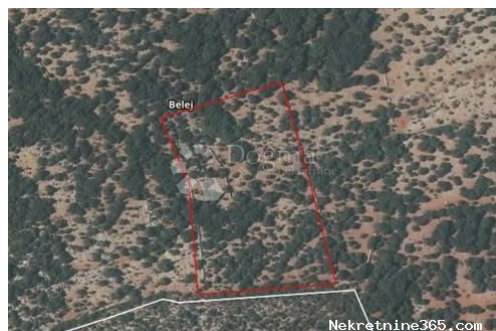

Poljoprivredno zemljište Belej, Mali Lošinj, Terrain

Info vendeur

Nom: Dogma Nekretnine
Prénom: Dogma
Nom: Nekretnine
Nom de l'entreprise: Dogma nekretnine d.o.o.
Service Type: Selling and renting
Website: <https://dogma-nekretnine.com>
Pays: Croatia
Region: Primorsko-goranska županija
City: Rijeka
Code postal: 51000
Adresse: F.LA GUARDIA 6
Phone: +385 51 341 080
Fax: +385 51 341 081
À propos de nous: DOGMA nekretnine d.o.o. iskusna je i licencirana agencija specijalizirana u prometu nekretnina. U ovome poslu prisutni smo više od 20 godina - od male agencije s tek dvoje zaposlenih dugogodišnjim radom i trudom izrasli smo u trgovačko društvo s preko 80 zaposlenika. U tom razdoblju, svojim radom i odnosom prema klijentima i poslu, postali smo vodeća agencija u Primorsko-goranskoj županiji te vodeća u Hrvatskoj. Agencija trenutno posluje na sljedećim lokacijama: sjedište u Rijeci, F. la Guardia.6, poslovnica u sklopu Tower centra Rijeka, J.P.Kamova 81a (4.kat), poslovnica u Opatiji, Maršala Tita 97, poslovnica u Labinu, Ulica Slobode 3; poslovnica u Umagu, Joakima Rakovca 4 , poslovnica u Puli, Anticova 5 te u Zagrebu, Ulica grada Vukovara 284 (Almeria zgrada D).