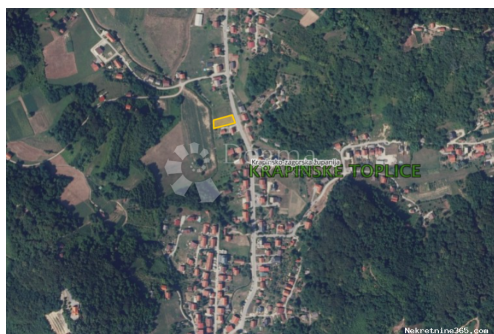

Građevinsko zemljište 780m² u Krapinskim Toplicama!, Krapinske Toplice.

Terrain

Info vendeur

Nom: Dogma Nekretnine
Prénom: Dogma
Nom: Nekretnine
Nom de l'entreprise: Dogma nekretnine d.o.o.
Service Type: Selling and renting
Website: <https://dogma-nekretnine.com>
Pays: Croatia
Region: Primorsko-goranska županija
City: Rijeka
Code postal: 51000
Adresse: F.LA GUARDIA 6
Phone: +385 51 341 080
Fax: +385 51 341 081
À propos de nous: DOGMA nekretnine d.o.o. iskusna je i licencirana agencija specijalizirana u prometu nekretnina. U ovome poslu prisutni smo više od 20 godina - od male agencije s tek dvoje zaposlenih dugogodišnjim radom i trudom izrasli smo u trgovačko društvo s preko 80 zaposlenika. U tom razdoblju, svojim radom i odnosom prema klijentima i poslu, postali smo vodeća agencija u Primorsko-goranskoj županiji te vodeća u Hrvatskoj. Agencija trenutno posluje na sljedećim lokacijama: sjedište u Rijeci, F. la Guardia.6, poslovnica u sklopu Tower centra Rijeka, J.P.Kamova 81a (4.kat), poslovnica u Opatiji, Maršala Tita 97, poslovnica u Labinu, Ulica Slobode 3; poslovnica u Umagu, Joakima Rakovca 4 , poslovnica u Puli, Anticova 5 te u Zagrebu, Ulica grada Vukovara 284 (Almeria zgrada