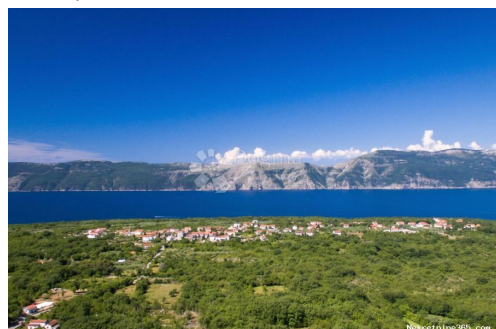

KRK OKOLICA - GRAĐEVINSKO ZEMLJIŠTE S POGLEDOM NA MORE.

Krk, Terrain

Info vendeur

Nom: Dogma Nekretnine
Prénom: Dogma
Nom: Nekretnine
Nom de l'entreprise: Dogma nekretnine d.o.o.
Service Type: Selling and renting
Website: <https://dogma-nekretnine.com>
Pays: Croatia
Region: Primorsko-goranska županija
City: Rijeka
Code postal: 51000
Adresse: F.LA GUARDIA 6
Phone: +385 51 341 080
Fax: +385 51 341 081
À propos de nous: DOGMA nekretnine d.o.o. iskusna je i licencirana agencija specijalizirana u prometu nekretnina. U ovome poslu prisutni smo više od 20 godina - od male agencije s tek dvoje zaposlenih dugogodišnjim radom i trudom izrasli smo u trgovačko društvo s preko 80 zaposlenika. U tom razdoblju, svojim radom i odnosom prema klijentima i poslu, postali smo vodeća agencija u Primorsko-goranskoj županiji te vodeća u Hrvatskoj. Agencija trenutno posluje na sljedećim lokacijama: sjedište u Rijeci, F. la Guardia.6, poslovnica u sklopu Tower centra Rijeka, J.P.Kamova 81a (4.kat), poslovnica u Opatiji, Maršala Tita 97, poslovnica u Labinu, Ulica Slobode 3; poslovnica u Umagu, Joakima Rakovca 4 , poslovnica u Puli, Anticova 5 te u Zagrebu, Ulica grada Vukovara 284 (Almeria zgrada