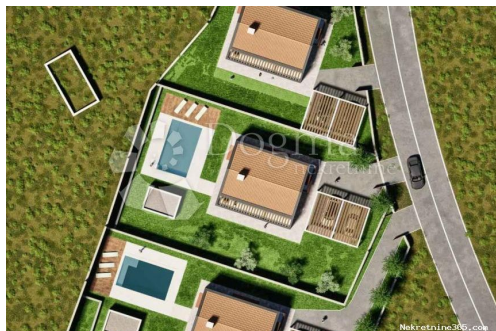

ZEMLJIŠTE UZ SLOVENSKU GRANICU, KAŠTEL, Buje, Terrain

Info vendeur

Nom: Dogma Nekretnine
Prénom: Dogma
Nom: Nekretnine
Nom de l'entreprise: Dogma nekretnine d.o.o.
Service Type: Selling and renting
Website: <https://dogma-nekretnine.com>
Pays: Croatia
Region: Primorsko-goranska županija
City: Rijeka
Code postal: 51000
Adresse: F.LA GUARDIA 6
Phone: +385 51 341 080
Fax: +385 51 341 081
À propos de nous: DOGMA nekretnine d.o.o. iskusna je i licencirana agencija specijalizirana u prometu nekretnina. U ovome poslu prisutni smo više od 20 godina - od male agencije s tek dvoje zaposlenih dugogodišnjim radom i trudom izrasli smo u trgovačko društvo s preko 80 zaposlenika. U tom razdoblju, svojim radom i odnosom prema klijentima i poslu, postali smo vodeća agencija u Primorsko-goranskoj županiji te vodeća u Hrvatskoj. Agencija trenutno posluje na sljedećim lokacijama: sjedište u Rijeci, F. la Guardia.6, poslovnica u sklopu Tower centra Rijeka, J.P.Kamova 81a (4.kat), poslovnica u Opatiji, Maršala Tita 97, poslovnica u Labinu, Ulica Slobode 3; poslovnica u Umagu, Joakima Rakovca 4 , poslovnica u Puli, Anticova 5 te u Zagrebu, Ulica grada Vukovara 284 (Almeria zgrada D).