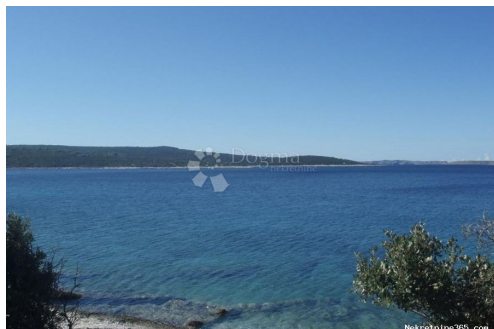

1. RED DO MORA! VELIKI TEREN na Malom Lošinj, Mali Lošinj, Terrain

Info vendeur

Nom: Dogma Nekretnine
Prénom: Dogma
Nom: Nekretnine
Nom de l'entreprise: Dogma nekretnine d.o.o.
Service Type: Selling and renting
Website: <https://dogma-nekretnine.com>
Pays: Croatia
Region: Primorsko-goranska županija
City: Rijeka
Code postal: 51000
Adresse: F.LA GUARDIA 6
Phone: +385 51 341 080
Fax: +385 51 341 081
À propos de nous: DOGMA nekretnine d.o.o. iskusna je i licencirana agencija specijalizirana u prometu nekretnina. U ovome poslu prisutni smo više od 20 godina - od male agencije s tek dvoje zaposlenih dugogodišnjim radom i trudom izrasli smo u trgovačko društvo s preko 80 zaposlenika. U tom razdoblju, svojim radom i odnosom prema klijentima i poslu, postali smo vodeća agencija u Primorsko-goranskoj županiji te vodeća u Hrvatskoj. Agencija trenutno posluje na sljedećim lokacijama: sjedište u Rijeci, F. la Guardia.6, poslovnica u sklopu Tower centra Rijeka, J.P.Kamova 81a (4.kat), poslovnica u Opatiji, Maršala Tita 97, poslovnica u Labinu, Ulica Slobode 3; poslovnica u Umagu, Joakima Rakovca 4 , poslovnica u Puli, Anticova 5 te u Zagrebu, Ulica grada Vukovara 284 (Almeria zgrada D).