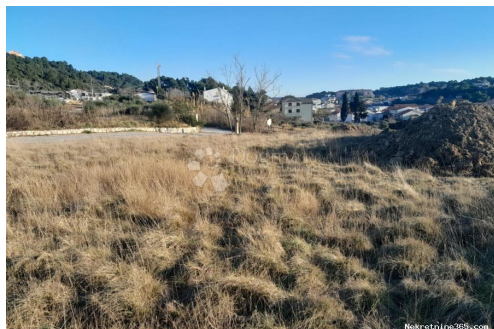

Poljoprivredno zemljište u Palitu, Rab, Terrain

Info vendeur

Nom: Dogma Nekretnine
Prénom: Dogma
Nom: Nekretnine
Nom de l'entreprise: Dogma nekretnine d.o.o.
Service Type: Selling and renting
Website: <https://dogma-nekretnine.com>
Pays: Croatia
Region: Primorsko-goranska županija
City: Rijeka
Code postal: 51000
Adresse: F.LA GUARDIA 6
Phone: +385 51 341 080
Fax: +385 51 341 081
À propos de nous: DOGMA nekretnine d.o.o. iskusna je i licencirana agencija specijalizirana u prometu nekretnina. U ovome poslu prisutni smo više od 20 godina - od male agencije s tek dvoje zaposlenih dugogodišnjim radom i trudom izrasli smo u trgovačko društvo s preko 80 zaposlenika. U tom razdoblju, svojim radom i odnosom prema klijentima i poslu, postali smo vodeća agencija u Primorsko-goranskoj županiji te vodeća u Hrvatskoj. Agencija trenutno posluje na sljedećim lokacijama: sjedište u Rijeci, F. la Guardia.6, poslovnica u sklopu Tower centra Rijeka, J.P.Kamova 81a (4.kat), poslovnica u Opatiji, Maršala Tita 97, poslovnica u Labinu, Ulica Slobode 3; poslovnica u Umagu, Joakima Rakovca 4 , poslovnica u Puli, Anticova 5 te u Zagrebu, Ulica grada Vukovara 284 (Almeria zgrada D).