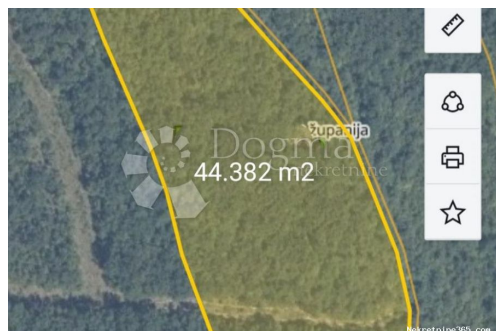

Prostrana poljoprivredna parcela, Kanfanar, Terrain

Info vendeur

Nom: Dogma Nekretnine
Prénom: Dogma
Nom: Nekretnine
Nom de l'entreprise: Dogma nekretnine d.o.o.
Service Type: Selling and renting
Website: <https://dogma-nekretnine.com>
Pays: Croatia
Region: Primorsko-goranska županija
City: Rijeka
Code postal: 51000
Adresse: F.LA GUARDIA 6
Phone: +385 51 341 080
Fax: +385 51 341 081
À propos de nous: DOGMA nekretnine d.o.o. iskusna je i licencirana agencija specijalizirana u prometu nekretnina. U ovome poslu prisutni smo više od 20 godina - od male agencije s tek dvoje zaposlenih dugogodišnjim radom i trudom izrasli smo u trgovačko društvo s preko 80 zaposlenika. U tom razdoblju, svojim radom i odnosom prema klijentima i poslu, postali smo vodeća agencija u Primorsko-goranskoj županiji te vodeća u Hrvatskoj. Agencija trenutno posluje na sljedećim lokacijama: sjedište u Rijeci, F. la Guardia.6, poslovnica u sklopu Tower centra Rijeka, J.P.Kamova 81a (4.kat), poslovnica u Opatiji, Maršala Tita 97, poslovnica u Labinu, Ulica Slobode 3; poslovnica u Umagu, Joakima Rakovca 4 , poslovnica u Puli, Anticova 5 te u Zagrebu, Ulica grada Vukovara 284 (Almeria zgrada D).