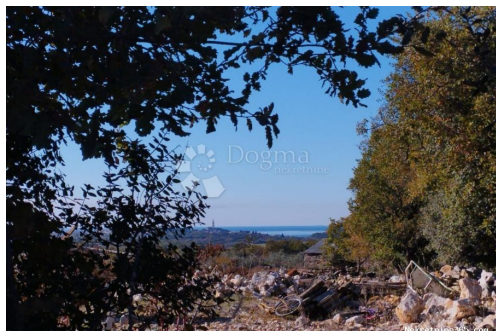

Zemljište sa ucrtanim objektom, Rovinj, Terrain

Info vendeur

Nom: Dogma Nekretnine
Prénom: Dogma
Nom: Nekretnine
Nom de l'entreprise: Dogma nekretnine d.o.o.
Service Type: Selling and renting
Website: <https://dogma-nekretnine.com>
Pays: Croatia
Region: Primorsko-goranska županija
City: Rijeka
Code postal: 51000
Adresse: F.LA GUARDIA 6
Phone: +385 51 341 080
Fax: +385 51 341 081
À propos de nous: DOGMA nekretnine d.o.o. iskusna je i licencirana agencija specijalizirana u prometu nekretnina. U ovome poslu prisutni smo više od 20 godina - od male agencije s tek dvoje zaposlenih dugogodišnjim radom i trudom izrasli smo u trgovačko društvo s preko 80 zaposlenika. U tom razdoblju, svojim radom i odnosom prema klijentima i poslu, postali smo vodeća agencija u Primorsko-goranskoj županiji te vodeća u Hrvatskoj. Agencija trenutno posluje na sljedećim lokacijama: sjedište u Rijeci, F. la Guardia.6, poslovnica u sklopu Tower centra Rijeka, J.P.Kamova 81a (4.kat), poslovnica u Opatiji, Maršala Tita 97, poslovnica u Labinu, Ulica Slobode 3; poslovnica u Umagu, Joakima Rakovca 4 , poslovnica u Puli, Anticova 5 te u Zagrebu, Ulica grada Vukovara 284 (Almeria zgrada D).