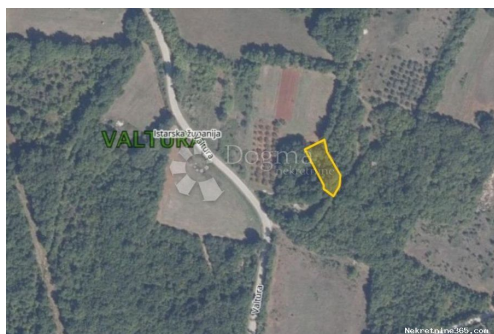

"Poljoprivredni raj uz more: 1500 m2 zemljišta u Valturi, Hrvatska!", Ližnjan, Terrain

Info vendeur

Nom: Dogma Nekretnine
Prénom: Dogma
Nom: Nekretnine
Nom de l'entreprise: Dogma nekretnine d.o.o.
Service Type: Selling and renting
Website: <https://dogma-nekretnine.com>
Pays: Croatia
Region: Primorsko-goranska županija
City: Rijeka
Code postal: 51000
Adresse: F.LA GUARDIA 6
Phone: +385 51 341 080
Fax: +385 51 341 081
À propos de nous: DOGMA nekretnine d.o.o. iskusna je i licencirana agencija specijalizirana u prometu nekretnina. U ovome poslu prisutni smo više od 20 godina - od male agencije s tek dvoje zaposlenih dugogodišnjim radom i trudom izrasli smo u trgovačko društvo s preko 80 zaposlenika. U tom razdoblju, svojim radom i odnosom prema klijentima i poslu, postali smo vodeća agencija u Primorsko-goranskoj županiji te vodeća u Hrvatskoj. Agencija trenutno posluje na sljedećim lokacijama: sjedište u Rijeci, F. la Guardia.6, poslovnica u sklopu Tower centra Rijeka, J.P.Kamova 81a (4.kat), poslovnica u Opatiji, Maršala Tita 97, poslovnica u Labinu, Ulica Slobode 3; poslovnica u Umagu, Joakima Rakovca 4 , poslovnica u Puli, Anticova 5 te u Zagrebu, Ulica grada Vukovara 284 (Almeria zgrada