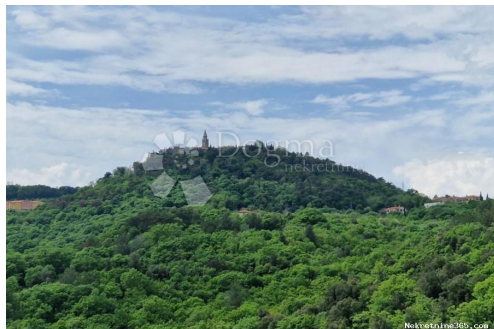

LABIN ,RABAC , zemljište sa građevinskom dozvolom i započetom gradnjom. Labin, Terrain

Info vendeur

Nom: Dogma Nekretnine
Prénom: Dogma
Nom: Nekretnine
Nom de l'entreprise: Dogma nekretnine d.o.o.
Service Type: Selling and renting
Website: <https://dogma-nekretnine.com>
Pays: Croatia
Region: Primorsko-goranska županija
City: Rijeka
Code postal: 51000
Adresse: F.LA GUARDIA 6
Phone: +385 51 341 080
Fax: +385 51 341 081
À propos de nous: DOGMA nekretnine d.o.o. iskusna je i licencirana agencija specijalizirana u prometu nekretnina. U ovome poslu prisutni smo više od 20 godina - od male agencije s tek dvoje zaposlenih dugogodišnjim radom i trudom izrasli smo u trgovačko društvo s preko 80 zaposlenika. U tom razdoblju, svojim radom i odnosom prema klijentima i poslu, postali smo vodeća agencija u Primorsko-goranskoj županiji te vodeća u Hrvatskoj. Agencija trenutno posluje na sljedećim lokacijama: sjedište u Rijeci, F. la Guardia.6, poslovnica u sklopu Tower centra Rijeka, J.P.Kamova 81a (4.kat), poslovnica u Opatiji, Maršala Tita 97, poslovnica u Labinu, Ulica Slobode 3; poslovnica u Umagu, Joakima Rakovca 4 , poslovnica u Puli, Anticova 5 te u Zagrebu, Ulica grada Vukovara 284 (Almeria zgrada