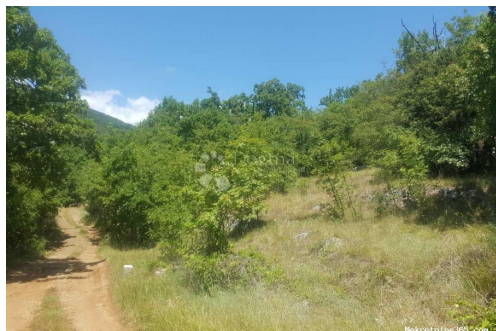

Zemljište blizu golf terena Brseč, Mošćenička Draga, Terrain

Info vendeur

Nom: Dogma Nekretnine
Prénom: Dogma
Nom: Nekretnine
Nom de l'entreprise: Dogma nekretnine d.o.o.
Service Type: Selling and renting
Website: <https://dogma-nekretnine.com>
Pays: Croatia
Region: Primorsko-goranska županija
City: Rijeka
Code postal: 51000
Adresse: F.LA GUARDIA 6
Phone: +385 51 341 080
Fax: +385 51 341 081
À propos de nous: DOGMA nekretnine d.o.o. iskusna je i licencirana agencija specijalizirana u prometu nekretnina. U ovome poslu prisutni smo više od 20 godina - od male agencije s tek dvoje zaposlenih dugogodišnjim radom i trudom izrasli smo u trgovačko društvo s preko 80 zaposlenika. U tom razdoblju, svojim radom i odnosom prema klijentima i poslu, postali smo vodeća agencija u Primorsko-goranskoj županiji te vodeća u Hrvatskoj. Agencija trenutno posluje na sljedećim lokacijama: sjedište u Rijeci, F. la Guardia.6, poslovnica u sklopu Tower centra Rijeka, J.P.Kamova 81a (4.kat), poslovnica u Opatiji, Maršala Tita 97, poslovnica u Labinu, Ulica Slobode 3; poslovnica u Umagu, Joakima Rakovca 4 , poslovnica u Puli, Anticova 5 te u Zagrebu, Ulica grada Vukovara 284 (Almeria zgrada D).