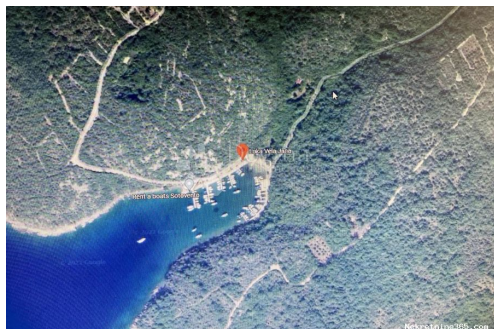

Poljoprivredno zemljište Linardići, Krk, Terrain

Info vendeur

Nom: Dogma Nekretnine
Prénom: Dogma
Nom: Nekretnine
Nom de l'entreprise: Dogma nekretnine d.o.o.
Service Type: Selling and renting
Website: <https://dogma-nekretnine.com>
Pays: Croatia
Region: Primorsko-goranska županija
City: Rijeka
Code postal: 51000
Adresse: F.LA GUARDIA 6
Phone: +385 51 341 080
Fax: +385 51 341 081
À propos de nous: DOGMA nekretnine d.o.o. iskusna je i licencirana agencija specijalizirana u prometu nekretnina. U ovome poslu prisutni smo više od 20 godina - od male agencije s tek dvoje zaposlenih dugogodišnjim radom i trudom izrasli smo u trgovačko društvo s preko 80 zaposlenika. U tom razdoblju, svojim radom i odnosom prema klijentima i poslu, postali smo vodeća agencija u Primorsko-goranskoj županiji te vodeća u Hrvatskoj. Agencija trenutno posluje na sljedećim lokacijama: sjedište u Rijeci, F. la Guardia.6, poslovnica u sklopu Tower centra Rijeka, J.P.Kamova 81a (4.kat), poslovnica u Opatiji, Maršala Tita 97, poslovnica u Labinu, Ulica Slobode 3; poslovnica u Umagu, Joakima Rakovca 4 , poslovnica u Puli, Anticova 5 te u Zagrebu, Ulica grada Vukovara 284 (Almeria zgrada D).