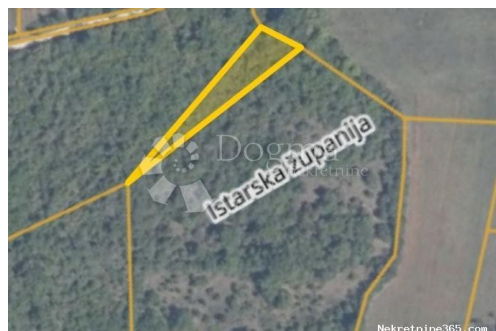

Poljoprivredno zemljište u Valturi, Ližnjan, Terrain

Info vendeur

Nom: Dogma Nekretnine
Prénom: Dogma
Nom: Nekretnine
Nom de l'entreprise: Dogma nekretnine d.o.o.
Service Type: Selling and renting
Website: <https://dogma-nekretnine.com>
Pays: Croatia
Region: Primorsko-goranska županija
City: Rijeka
Code postal: 51000
Adresse: F.LA GUARDIA 6
Phone: +385 51 341 080
Fax: +385 51 341 081
À propos de nous: DOGMA nekretnine d.o.o. iskusna je i licencirana agencija specijalizirana u prometu nekretnina. U ovome poslu prisutni smo više od 20 godina - od male agencije s tek dvoje zaposlenih dugogodišnjim radom i trudom izrasli smo u trgovačko društvo s preko 80 zaposlenika. U tom razdoblju, svojim radom i odnosom prema klijentima i poslu, postali smo vodeća agencija u Primorsko-goranskoj županiji te vodeća u Hrvatskoj. Agencija trenutno posluje na sljedećim lokacijama: sjedište u Rijeci, F. la Guardia.6, poslovnica u sklopu Tower centra Rijeka, J.P.Kamova 81a (4.kat), poslovnica u Opatiji, Maršala Tita 97, poslovnica u Labinu, Ulica Slobode 3; poslovnica u Umagu, Joakima Rakovca 4 , poslovnica u Puli, Anticova 5 te u Zagrebu, Ulica grada Vukovara 284 (Almeria zgrada D).