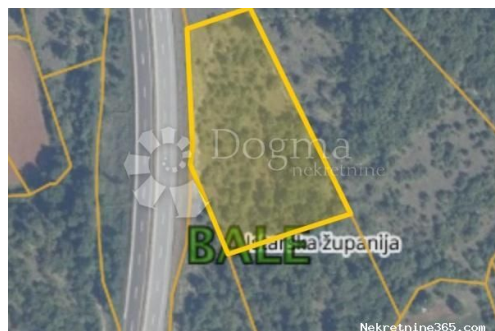

PROSTRANO POLJOPRIVREDNO ZEMLJIŠTE, Bale, Terrain

Info vendeur

Nom: Dogma Nekretnine
Prénom: Dogma
Nom: Nekretnine
Nom de l'entreprise: Dogma nekretnine d.o.o.
Service Type: Selling and renting
Website: <https://dogma-nekretnine.com>
Pays: Croatia
Region: Primorsko-goranska županija
City: Rijeka
Code postal: 51000
Adresse: F.LA GUARDIA 6
Phone: +385 51 341 080
Fax: +385 51 341 081
À propos de nous: DOGMA nekretnine d.o.o. iskusna je i licencirana agencija specijalizirana u prometu nekretnina. U ovome poslu prisutni smo više od 20 godina - od male agencije s tek dvoje zaposlenih dugogodišnjim radom i trudom izrasli smo u trgovačko društvo s preko 80 zaposlenika. U tom razdoblju, svojim radom i odnosom prema klijentima i poslu, postali smo vodeća agencija u Primorsko-goranskoj županiji te vodeća u Hrvatskoj. Agencija trenutno posluje na sljedećim lokacijama: sjedište u Rijeci, F. la Guardia.6, poslovnica u sklopu Tower centra Rijeka, J.P.Kamova 81a (4.kat), poslovnica u Opatiji, Maršala Tita 97, poslovnica u Labinu, Ulica Slobode 3; poslovnica u Umagu, Joakima Rakovca 4 , poslovnica u Puli, Anticova 5 te u Zagrebu, Ulica grada Vukovara 284 (Almeria zgrada D).