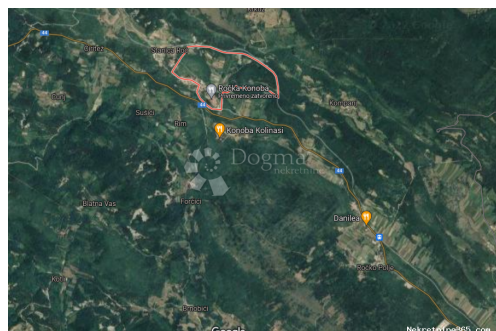

## Roč - imanje s ucrtanom ruševinom, Buzet, Terrain

### Localisation

Pays: Croatia  
Etat / Région / Province: Istarska županija  
Ville: Buzet  
City area: Roč  
Poštanski broj: 52420