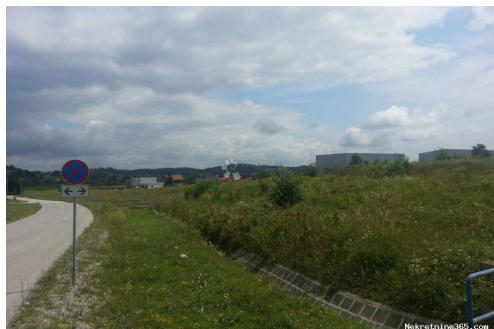

GRAĐEVINSKO ZEMLJIŠTE MATULJI 2095 m², Matulji, Terrain

Info vendeur

Nom: Dogma Nekretnine
Prénom: Dogma
Nom: Nekretnine
Nom de l'entreprise: Dogma nekretnine d.o.o.
Service Type: Selling and renting
Website: <https://dogma-nekretnine.com>
Pays: Croatia
Region: Primorsko-goranska županija
City: Rijeka
Code postal: 51000
Adresse: F.LA GUARDIA 6
Phone: +385 51 341 080
Fax: +385 51 341 081
À propos de nous: DOGMA nekretnine d.o.o. iskusna je i licencirana agencija specijalizirana u prometu nekretnina. U ovome poslu prisutni smo više od 20 godina - od male agencije s tek dvoje zaposlenih dugogodišnjim radom i trudom izrasli smo u trgovačko društvo s preko 80 zaposlenika. U tom razdoblju, svojim radom i odnosom prema klijentima i poslu, postali smo vodeća agencija u Primorsko-goranskoj županiji te vodeća u Hrvatskoj. Agencija trenutno posluje na sljedećim lokacijama: sjedište u Rijeci, F. la Guardia.6, poslovnica u sklopu Tower centra Rijeka, J.P.Kamova 81a (4.kat), poslovnica u Opatiji, Maršala Tita 97, poslovnica u Labinu, Ulica Slobode 3; poslovnica u Umagu, Joakima Rakovca 4 , poslovnica u Puli, Anticova 5 te u Zagrebu, Ulica grada Vukovara 284 (Almeria zgrada D).