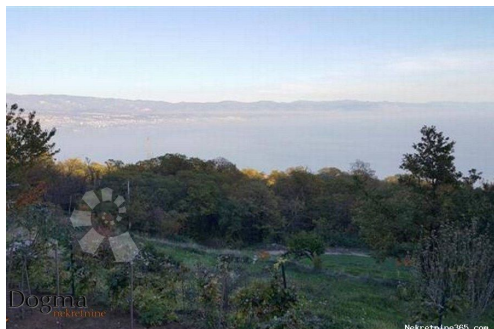

ZEMLJIŠTE LOVRAN 4900 m², Lovran, Terrain

Info vendeur

Nom: Dogma Nekretnine
Prénom: Dogma
Nom: Nekretnine
Nom de l'entreprise: Dogma nekretnine d.o.o.
Service Type: Selling and renting
Website: <https://dogma-nekretnine.com>
Pays: Croatia
Region: Primorsko-goranska županija
City: Rijeka
Code postal: 51000
Adresse: F.LA GUARDIA 6
Phone: +385 51 341 080
Fax: +385 51 341 081
À propos de nous: DOGMA nekretnine d.o.o. iskusna je i licencirana agencija specijalizirana u prometu nekretnina. U ovome poslu prisutni smo više od 20 godina - od male agencije s tek dvoje zaposlenih dugogodišnjim radom i trudom izrasli smo u trgovačko društvo s preko 80 zaposlenika. U tom razdoblju, svojim radom i odnosom prema klijentima i poslu, postali smo vodeća agencija u Primorsko-goranskoj županiji te vodeća u Hrvatskoj. Agencija trenutno posluje na sljedećim lokacijama: sjedište u Rijeci, F. la Guardia.6, poslovnica u sklopu Tower centra Rijeka, J.P.Kamova 81a (4.kat), poslovnica u Opatiji, Maršala Tita 97, poslovnica u Labinu, Ulica Slobode 3; poslovnica u Umagu, Joakima Rakovca 4 , poslovnica u Puli, Anticova 5 te u Zagrebu, Ulica grada Vukovara 284 (Almeria zgrada D).