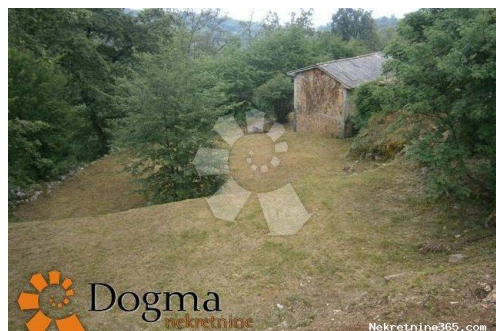

TEREN POLJANE 850 m², Opatija - Okolica, Terrain

Info vendeur

Nom: Dogma Nekretnine
Prénom: Dogma
Nom: Nekretnine
Nom de l'entreprise: Dogma nekretnine d.o.o.
Service Type: Selling and renting
Website: <https://dogma-nekretnine.com>
Pays: Croatia
Region: Primorsko-goranska županija
City: Rijeka
Code postal: 51000
Adresse: F.LA GUARDIA 6
Phone: +385 51 341 080
Fax: +385 51 341 081
À propos de nous: DOGMA nekretnine d.o.o. iskusna je i licencirana agencija specijalizirana u prometu nekretnina. U ovome poslu prisutni smo više od 20 godina - od male agencije s tek dvoje zaposlenih dugogodišnjim radom i trudom izrasli smo u trgovačko društvo s preko 80 zaposlenika. U tom razdoblju, svojim radom i odnosom prema klijentima i poslu, postali smo vodeća agencija u Primorsko-goranskoj županiji te vodeća u Hrvatskoj. Agencija trenutno posluje na sljedećim lokacijama: sjedište u Rijeci, F. la Guardia.6, poslovnica u sklopu Tower centra Rijeka, J.P.Kamova 81a (4.kat), poslovnica u Opatiji, Maršala Tita 97, poslovnica u Labinu, Ulica Slobode 3; poslovnica u Umagu, Joakima Rakovca 4 , poslovnica u Puli, Anticova 5 te u Zagrebu, Ulica grada Vukovara 284 (Almeria zgrada D).