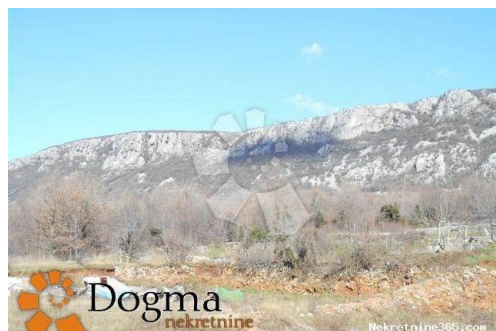

TEREN BRIBIR 2073 m², Vinodolska Općina, Terrain

Info vendeur

Nom: Dogma Nekretnine
Prénom: Dogma
Nom: Nekretnine
Nom de l'entreprise: Dogma nekretnine d.o.o.
Service Type: Selling and renting
Website: <https://dogma-nekretnine.com>
Pays: Croatia
Region: Primorsko-goranska županija
City: Rijeka
Code postal: 51000
Adresse: F.LA GUARDIA 6
Phone: +385 51 341 080
Fax: +385 51 341 081
À propos de nous: DOGMA nekretnine d.o.o. iskusna je i licencirana agencija specijalizirana u prometu nekretnina. U ovome poslu prisutni smo više od 20 godina - od male agencije s tek dvoje zaposlenih dugogodišnjim radom i trudom izrasli smo u trgovačko društvo s preko 80 zaposlenika. U tom razdoblju, svojim radom i odnosom prema klijentima i poslu, postali smo vodeća agencija u Primorsko-goranskoj županiji te vodeća u Hrvatskoj. Agencija trenutno posluje na sljedećim lokacijama: sjedište u Rijeci, F. la Guardia.6, poslovnica u sklopu Tower centra Rijeka, J.P.Kamova 81a (4.kat), poslovnica u Opatiji, Maršala Tita 97, poslovnica u Labinu, Ulica Slobode 3; poslovnica u Umagu, Joakima Rakovca 4 , poslovnica u Puli, Anticova 5 te u Zagrebu, Ulica grada Vukovara 284 (Almeria zgrada D).