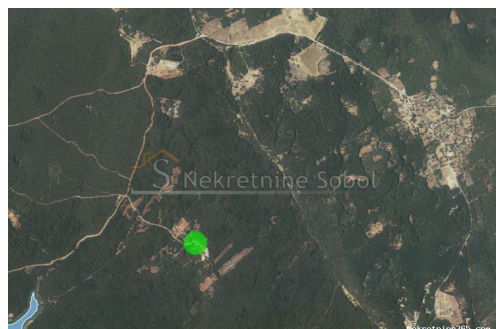

## Punta Križa, Otok Cres - Poljoprivredno, 491 m2, Mali Lošinj, Terrain

#### Localisation

Pays: Croatia  
Etat / Région / Province: Primorsko-goranska županija  
Ville: Mali Lošinj  
City area: Punta Križa  
Poštanski broj: 51554

## Description

Information supplémentaire: POLJOPRIVREDNO ZEMLJISTE, PRILAZ LOKALNIM BIJELIM PUTEM.  
Šifra objekta: 3794