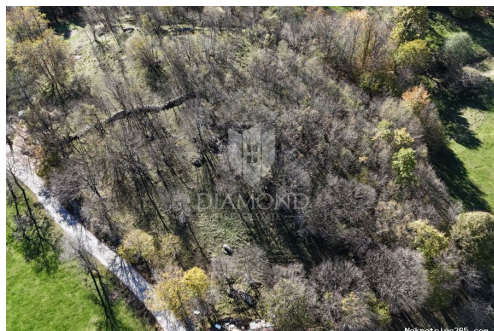

Građevinsko zemljište u okolici Klane, Klana, Terrain

Info vendeur

Nom: Agencija Diamond Realestate
Prénom: Agencija
Nom: Diamond Realestate
Nom de l'entreprise: Diamond Real Estate d.o.o.
Service Type: Selling and renting
Website: <https://diamond-realestate.hr/>
Pays: Croatia
Region: Istarska županija
City: Poreč
City area: Poreč
Code postal: 52440
Adresse: Partizanska 5a, Dom Obrtnika,
1.kat
Mobile: +385 52 210 824
Phone: +385 52 210 824
À propos de nous: Diamond Real Estate
Partizanska 5a, Dom Obrtnika,
1.kat,
52440 Poreč

Détails des annonces

Commun

Titre: Građevinsko zemljište u okolici Klane
Property for: Vendita
Type de terrain: Terrain à bâtir
Square feet: 2506 m²
Prix: 66,950.00 €
Publié: 05.11.2024

Localisation

Pays: Croatia
Etat / Région / Province: Primorsko-goranska županija
Ville: Klana
City area: Klana
Poštanski broj: 51217