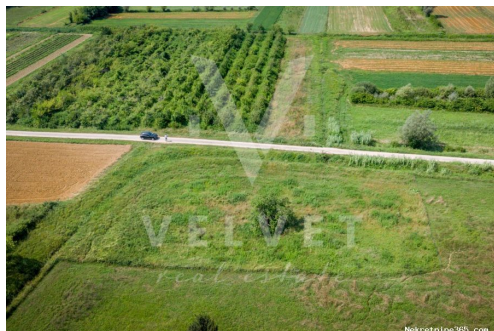

Grđevinsko zemljište - GOLOGORIČKI DOL, Pićan, Terrain

Info vendeur

Nom: Velvet Realestate
Email: info@velvet-realestate.hr
Prénom: Velvet
Nom: Realestate
Nom de l'entreprise: Velvet Realestate
Service Type: Selling and renting
Email supplémentaire: info@velvet-realestate.hr
Website: <https://www.velvet-realestate.hr>
Pays: Croatia
Region: Istarska županija
City: Labin
City area: Labin
Code postal: 52220
Adresse: Rudarska 1
Mobile: +385 95 584 4479
À propos de nous: Velvet nekretnine agencija djeluje napodručju Istarske županije, gdje u svojoj ponudi objedinjuje kvalitetne, provjerene i vrhunske nekretnine. Tim agencije uključuje kako iskusne, tako i agente pripravnike čiji je cilj učiniti vašu kupnju/prodaju ugodnim iskustvom.

Détails des annonces

Commun

Titre: Grđevinsko zemljište - GOLOGORIČKI DOL
Property for: Vendita
Type de terrain: Terrain à bâtir
Square feet: 2618 m²
Prix: 87,000.00 €
Publié: 14.11.2024

Localisation

Pays: Croatia
Etat / Région / Province: Istarska županija
Ville: Pićan