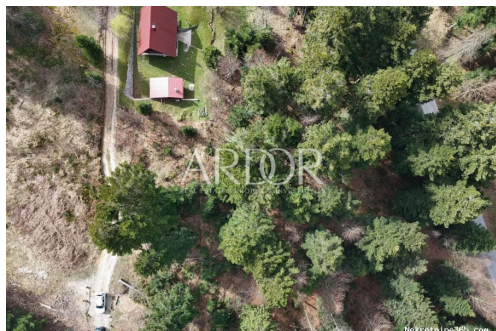

Lokve, građevinsko zemljište 919 m², Lokve, Terrain

Info vendeur

Nom: Sendi Vinski
Prénom: Sendi
Nom: Vinski
Nom de l'entreprise: Sendi Real Estate
Service Type: Selling and renting
Email supplémentaire: vinskisendi@gmail.com
Website: <https://www.sendi-realestate.com>
Pays: Croatia
Region: Primorsko-goranska županija
City: Rijeka
Code postal: 51000
Adresse: Šetalište 13. divizije 21
Mobile: +385 98 443 289
Phone: +385 98 443 289
À propos de nous: SENDI REAL ESTATE d.o.o.
51000 Rijeka
Reg No.: 135/2020

Détails des annonces

Commun

Titre: Lokve, građevinsko zemljište 919 m²
Property for: Vendita
Type de terrain: Terrain à bâtir
Square feet: 919 m²
Prix: 117,000.00 €
Publié: 20.11.2024

Localisation

Pays: Croatia
Etat / Région / Province: Primorsko-goranska županija
Ville: Lokve
City area: Lokve
Poštanski broj: 51316