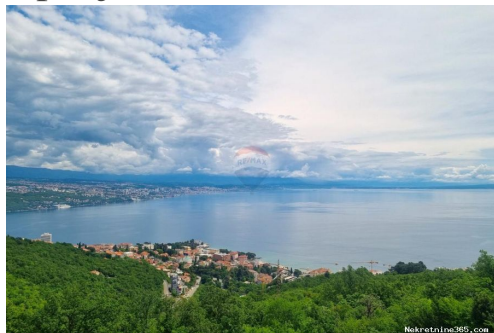

OPATIJA, KOLAVIĆI- građevinsko zemljište sa projektom za vilu s bazenom, Opatija - Okolica, Terrain

Info vendeur

Nom: ReMax Centar nekretnina
Prénom: ReMax
Nom: Centar nekretnina
Nom de l'entreprise: ReMax Centar Nekretnina
Service Type: Selling and renting
Website: <https://www.remax-centarnekretnina.com>
Pays: Croatia
Region: Primorsko-goranska županija
City: Rijeka
Code postal: 51000
Adresse: Krešimirova 12a
Phone: 0038551635350
À propos de nous: Još od 2008. godine Remax Centar nekretnina dom je ponajboljih lokalnih stručnjaka za posredovanje u prometu nekretnina na području Istre, Rijeke i Kvarnera, Gorskog kotara te Zagreba i okolice. Naša tvrtka stvorena je s vizijom da bude partner prepoznat po povjerenju, kako svojim klijentima, tako i svojim zaposlenicima, poslovnim suradnicima i široj zajednici u kojoj djeluje. Naš sustav poslovanja te široka baza kupaca i prodavatelja osiguravaju kratke rokove realizacije, a pažljiv izbor i provjera svih nekretnina unutar našeg sustava garantira sigurnost i zadovoljstvo naših klijenata. Njihovim potrebama uvijek dajemo prioritet, s ciljem da riješimo izazove s kojima se susreću i nadmašimo njihova očekivanja, bilo to kod pružanja savjetovanja za najbolji oblik