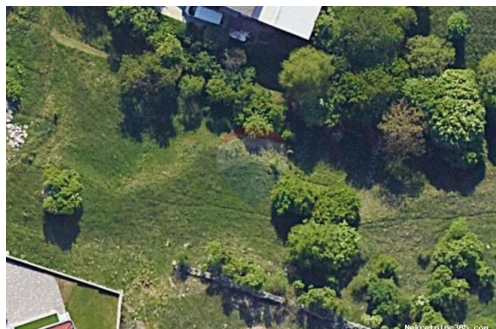

## Rijeka, Čavle, građevinsko zemljište 758 m2, Čavle, Terrain

### Commun

Titre: Rijeka, Čavle, građevinsko zemljište 758 m2  
Property for: Vendita  
Type de terrain: Terrain à bâtir  
Square feet: 758 m<sup>2</sup>  
Prix: 75,000.00 €  
Publié: 22.11.2024

### Description

Information suppléméntaire: Lijep ravan teren, pravilnog oblika, veličine 758 m2 sa pristupnim putem i svom  
infrastrukturuom do samog terena. Vrlo mirna lokacija, idealno za obiteljsku kuću.  
ID KOD AGENCIJE: 300031125-104