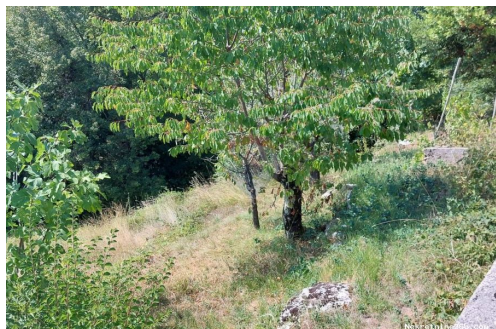

Opatija - Bregi - Građevinski teren 665 m2, Matulji, Terrain

Info vendeur

Nom: ReMax Centar nekretnina
Prénom: ReMax
Nom: Centar nekretnina
Nom de l'entreprise: ReMax Centar Nekretnina
Service Type: Selling and renting
Website: <https://www.remax-centarnekrtnina.com>
Pays: Croatia
Region: Primorsko-goranska županija
City: Rijeka
Code postal: 51000
Adresse: Krešimirova 12a
Phone: 0038551635350
À propos de nous: Još od 2008. godine Remax Centar nekretnina dom je ponajboljih lokalnih stručnjaka za posredovanje u prometu nekretnina na području Istre, Rijeke i Kvarnera, Gorskog kotara te Zagreba i okolice. Naša tvrtka stvorena je s vizijom da bude partner prepoznat po povjerenju, kako svojim klijentima, tako i svojim zaposlenicima, poslovnim suradnicima i široj zajednici u kojoj djeluje. Naš sustav poslovanja te široka baza kupaca i prodavatelja osiguravaju kratke rokove realizacije, a pažljiv izbor i provjera svih nekretnina unutar našeg sustava garantira sigurnost i zadovoljstvo naših klijenata. Njihovim potrebama uvijek dajemo prioritet, s ciljem da riješimo izazove s kojima se susreću i nadmašimo njihova očekivanja, bilo to kod pružanja savjetovanja za najbolji oblik financiranja, rješavanje