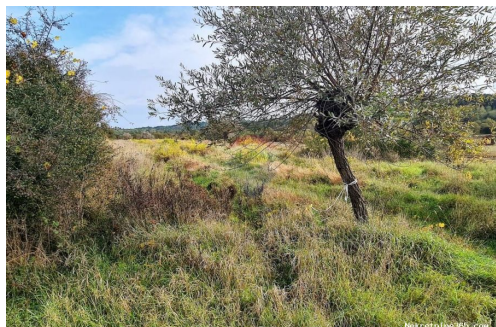

Poljoprivredno zemljište u blizini Grožnjana, Grožnjan, Terrain

Info vendeur

Nom: ReMax Centar nekretnina
Prénom: ReMax
Nom: Centar nekretnina
Nom de l'entreprise: ReMax Centar Nekretnina
Service Type: Selling and renting
Website: <https://www.remax-centarnekrtnina.com>
Pays: Croatia
Region: Primorsko-goranska županija
City: Rijeka
Code postal: 51000
Adresse: Krešimirova 12a
Phone: 0038551635350
À propos de nous: Još od 2008. godine Remax Centar nekretnina dom je ponajboljih lokalnih stručnjaka za posredovanje u prometu nekretnina na području Istre, Rijeke i Kvarnera, Gorskog kotara te Zagreba i okolice. Naša tvrtka stvorena je s vizijom da bude partner prepoznat po povjerenju, kako svojim klijentima, tako i svojim zaposlenicima, poslovnim suradnicima i široj zajednici u kojoj djeluje. Naš sustav poslovanja te široka baza kupaca i prodavatelja osiguravaju kratke rokove realizacije, a pažljiv izbor i provjera svih nekretnina unutar našeg sustava garantira sigurnost i zadovoljstvo naših klijenata. Njihovim potrebama uvijek dajemo prioritet, s ciljem da riješimo izazove s kojima se susreću i nadmašimo njihova očekivanja, bilo to kod pružanja savjetovanja za najbolji oblik financiranja, rješavanje